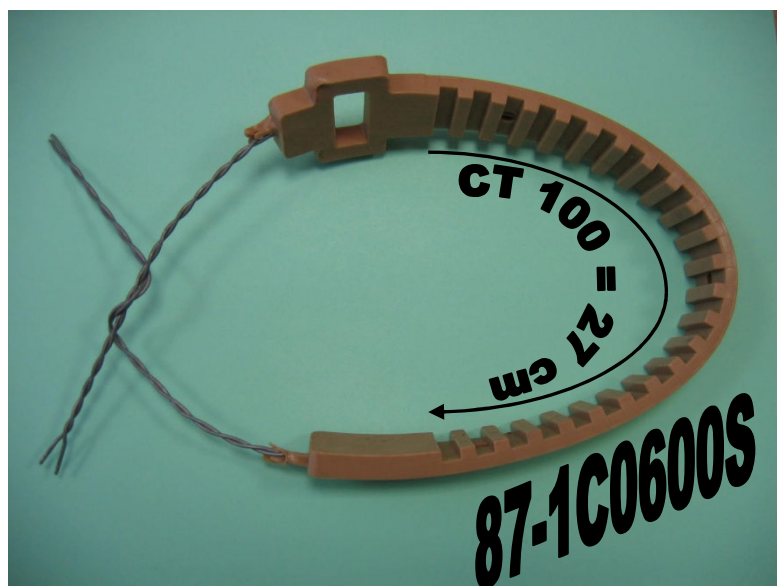

CEINTURE DE TUTEURAGE CT 100

Tout Produit de Serre & de Bâtiment

Boulevard de l'Atlantique « Les Hautes Merlatières »
BP 30330 79143 CERIZAY Cedex

Tél = 05 49 80 16 45 Fax = 05 49 80 16 48

Les tarifs ci-dessus s'entendent TTC franco.