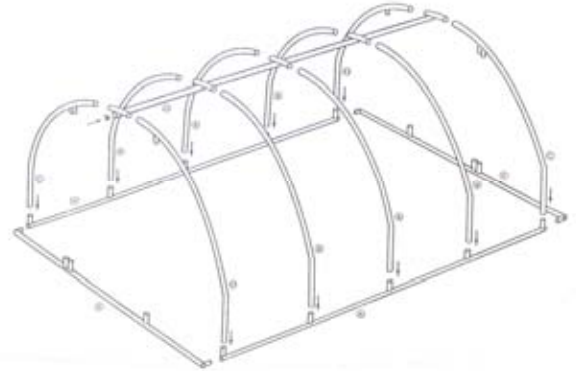

Serre Tunnel Professionnel

Tubes en acier galvanisé d'un diamètre de 30 mm (Flandre et Bretagne) et de 40 mm (Normandie)

Montage par assemblage des armatures

Disponible sur demande : pièce de rechange, renouvellement de bâche et/ou allongement

Bâche armée transparente « ROBUSTEX »

Epaisseur de 300 microns

Traitée anti-UV - transmission lumineuse de 87%

Le relevage latéral et/ou la seconde porte (en série ou en option) permet une aération efficace de la serre.

MONTAGE DE L'ARMATURE

Exemple : Modèle NORMANDIE

Flandre - Largeur 3,70 m

Largeur : 3,70 m
Longueur : de 18,00 m à 36,00 m
Hauteur faîtage : 2,00 m
Largeur porte : 1,00 m
Tubulure : Tube en acier galvanisé diam. 30
Couverture : Bâche PVC armé ROBUSTEX 300 microns
Fixation: différentes selon le type de sol
Aération : 2 portes pivotantes - latérale de chaque côté sur 0,70 m de hauteur (manivelle en option)

Bretagne - Largeur 5,80 m

Largeur : 5,80 m
Longueur : de 18,00 m à 36,00 m
Hauteur faîtage : 2,40 m
Largeur porte : 1,60 m
Tubulure : Tube en acier galvanisé diam. 30
Couverture : Bâche PVC armé ROBUSTEX 300 microns
Fixation : différentes selon le type de sol
Aération : 2 portes pivotantes - latérale de chaque côté sur 0,70 m de hauteur (manivelle en option)