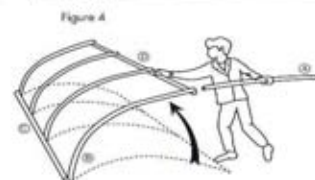

Bâche armée transparente « ROBUSTEX »

Epaisseur de 300 microns

Traitée anti-UV - transmission lumineuse de 87%

Le relevage latéral et/ou la seconde porte (en série ou en option) permet une aération efficace de la serre.

MONTAGE DE L'ARMATURE

Exemple : Modèle NORMANDIE

Flandre - Largeur 3,70 m

Largeur : 3,70 m
Longueur : de 18,00 m à 36,00 m
Hauteur faîtage : 2,00 m
Largeur porte : 1,00 m
Tubulure : Tube en acier galvanisé diam. 30
Couverture : Bâche PVC armé ROBUSTEX 300 microns
Fixation: différentes selon le type de sol
Aération : 2 portes pivotantes - latérale de chaque côté sur 0,70 m de hauteur (manivelle en option)

Bretagne - Largeur 5,80 m

Largeur : 5,80 m
Longueur : de 18,00 m à 36,00 m
Hauteur faîtage : 2,40 m
Largeur porte : 1,60 m
Tubulure : Tube en acier galvanisé diam. 30
Couverture : Bâche PVC armé ROBUSTEX 300 microns
Fixation : différentes selon le type de sol
Aération : 2 portes pivotantes - latérale de chaque côté sur 0,70 m de hauteur (manivelle en option)

Normandie - Largeur 6,50 m

Largeur : 6,50 m
Longueur : de 9,00 m à 36,00 m
Hauteur faîtage : 2,75 m
Largeur porte : 1,50 m
Tubulure : Tube en acier galvanisé diam. 30
Couverture : Bâche PVC armé ROBUSTEX 300 microns
Fixation : différentes selon le type de sol
Aération : 4 portes pivotantes - latérale de chaque côté sur 0,90 m de hauteur (manivelle en option)