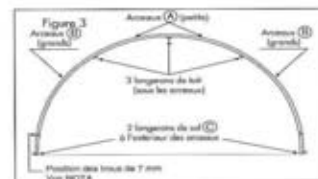

Bâche armée transparente « ROBUSTEX »

Epaisseur de 300 microns

Traitée anti-UV - transmission lumineuse de 87%

Le relevage latéral et/ou la seconde porte (en série ou en option) permet une aération efficace de la serre.

MONTAGE DE L'ARMATURE

Exemple : Modèle NORMANDIE

Flandre - Largeur 3,70 m

Largeur : 3,70 m
Longueur : de 18,00 m à 36,00 m
Hauteur faîtage : 2,00 m
Largeur porte : 1,00 m
Tubulure : Tube en acier galvanisé diam. 30
Couverture : Bâche PVC armé ROBUSTEX 300 microns
Fixation: différentes selon le type de sol
Aération : 2 portes pivotantes - latérale de chaque côté sur 0,70 m de hauteur (manivelle en option)

Bretagne - Largeur 5,80 m

Largeur : 5,80 m
Longueur : de 18,00 m à 36,00 m
Hauteur faîtage : 2,40 m
Largeur porte : 1,60 m
Tubulure : Tube en acier galvanisé diam. 30
Couverture : Bâche PVC armé ROBUSTEX 300 microns
Fixation : différentes selon le type de sol
Aération : 2 portes pivotantes - latérale de chaque côté sur 0,70 m de hauteur (manivelle en option)

Normandie - Largeur 6,50 m

Largeur : 6,50 m
Longueur : de 9,00 m à 36,00 m
Hauteur faîtage : 2,75 m
Largeur porte : 1,50 m
Tubulure : Tube en acier galvanisé diam. 30
Couverture : Bâche PVC armé ROBUSTEX 300 microns
Fixation : différentes selon le type de sol
Aération : 4 portes pivotantes - latérale de chaque côté sur 0,90 m de hauteur (manivelle en option)