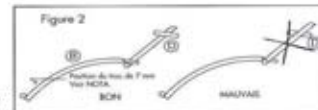

Bâche armée transparente « ROBUSTEX »

Epaisseur de 300 microns

Traitée anti-UV - transmission lumineuse de 87%

Le relevage latéral et/ou la seconde porte (en série ou en option) permet une aération efficace de la serre.

MONTAGE DE L'ARMATURE

Exemple : Modèle NORMANDIE

Flandre - Largeur 3,70 m

Largeur : 3,70 m
Longueur : de 18,00 m à 36,00 m
Hauteur faîtage : 2,00 m
Largeur porte : 1,00 m
Tubulure : Tube en acier galvanisé diam. 30
Couverture : Bâche PVC armé ROBUSTEX 300 microns
Fixation: différentes selon le type de sol
Aération : 2 portes pivotantes - latérale de chaque côté sur 0,70 m de hauteur (manivelle en option)

Bretagne - Largeur 5,80 m

Largeur : 5,80 m
Longueur : de 18,00 m à 36,00 m
Hauteur faîtage : 2,40 m
Largeur porte : 1,60 m
Tubulure : Tube en acier galvanisé diam. 30
Couverture : Bâche PVC armé ROBUSTEX 300 microns
Fixation : différentes selon le type de sol
Aération : 2 portes pivotantes - latérale de chaque côté sur 0,70 m de hauteur (manivelle en option)