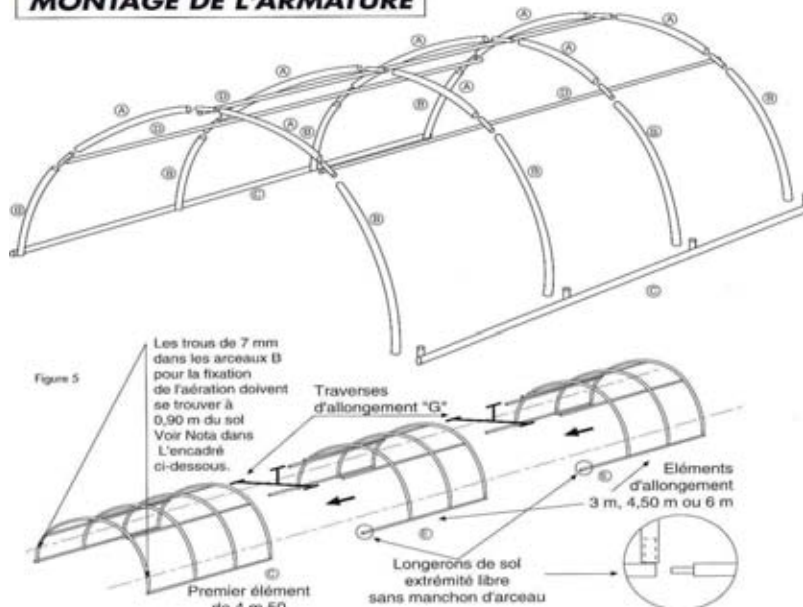

Bâche armée transparente « ROBUSTEX »

Epaisseur de 300 microns

Traitée anti-UV - transmission lumineuse de 87%

Le relevage latéral et/ou la seconde porte (en série ou en option) permet une aération efficace de la serre.

MONTAGE DE L'ARMATURE

Exemple : Modèle NORMANDIE

Flandre - Largeur 3,70 m

Largeur : 3,70 m
Longueur : de 18,00 m à 36,00 m
Hauteur faîtage : 2,00 m
Largeur porte : 1,00 m
Tubulure : Tube en acier galvanisé diam. 30
Couverture : Bâche PVC armé ROBUSTEX 300 microns
Fixation: différentes selon le type de sol
Aération : 2 portes pivotantes - latérale de chaque côté sur 0,70 m de hauteur (manivelle en option)

Bretagne - Largeur 5,80 m

Largeur : 5,80 m
Longueur : de 18,00 m à 36,00 m
Hauteur faîtage : 2,40 m
Largeur porte : 1,60 m
Tubulure : Tube en acier galvanisé diam. 30
Couverture : Bâche PVC armé ROBUSTEX 300 microns
Fixation : différentes selon le type de sol
Aération : 2 portes pivotantes - latérale de chaque côté sur 0,70 m de hauteur (manivelle en option)

Normandie - Largeur 6,50 m

Largeur : 6,50 m
Longueur : de 9,00 m à 36,00 m
Hauteur faîtage : 2,75 m
Largeur porte : 1,50 m
Tubulure : Tube en acier galvanisé diam. 30
Couverture : Bâche PVC armé ROBUSTEX 300 microns
Fixation : différentes selon le type de sol
Aération : 4 portes pivotantes - latérale de chaque côté sur 0,90 m de hauteur (manivelle en option)