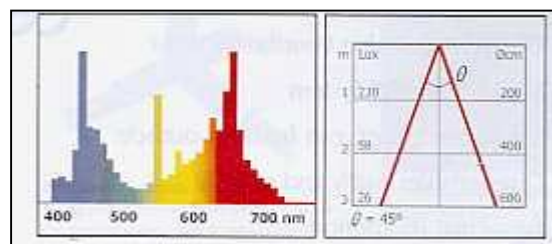

Tout Produit de Serre & de Bâtiment

BP 30330 - 79143 CERIZAY

Tél = 05 49 80 16 45 Fax = 05 49 80 16 48

<http://www.serre-jardin.com>

E-mail : info@tpsb-cerizay.com

Lampes de Croissance

➤ Lampe de croissance L 15

Utilisé surtout en hiver, la lampe L 15 permet d'apporter à vos fleurs et plantations un complément de lumière nécessaire à leur bonne croissance. En effet, l'ampoule spéciale offre l'ensemble du spectre lumineux.

En outre, la lampe L 15 est économique à l'usage car l'ampoule est à économie d'énergie (puissance de 15 W équivalente à une ampoule de 75 W classique).